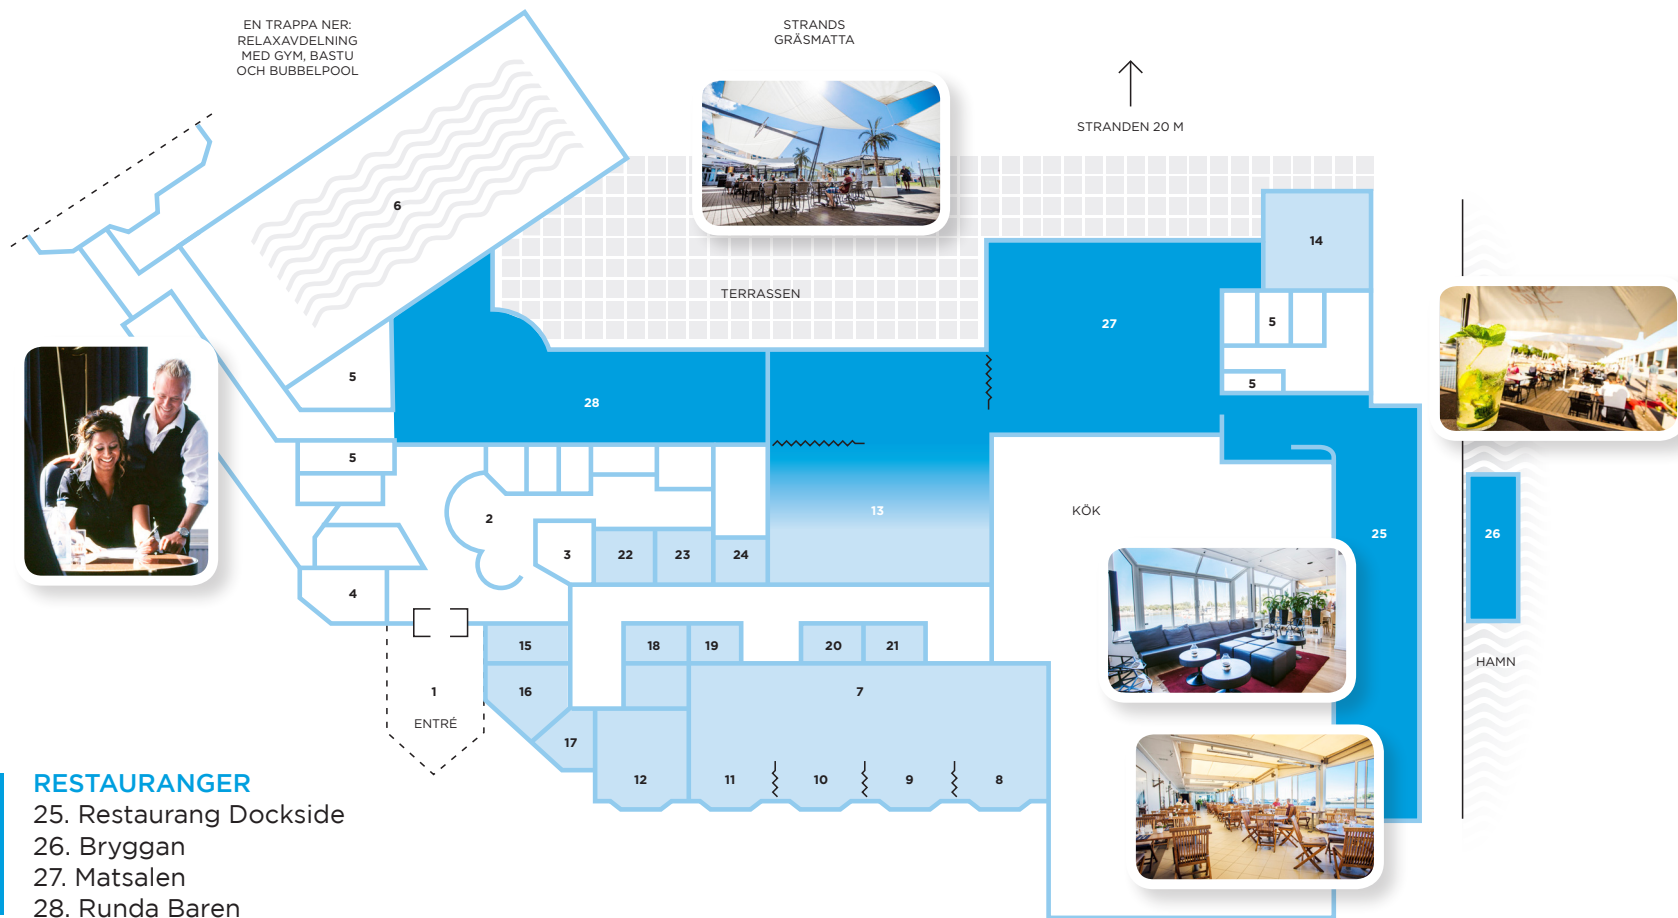

1. Entré
2. Reception
3. Kontor
4. Bagagerum
5. Toaletter
6. Inomhuspool

KONFERENSLOKALER

7. Gallerian, 280 m²
8. Lugnet, 70 m²
9. Solliden, 70 m²
10. Vindåsa, 70 m²
11. Borgehage, 70 m²
12. Strandtorp, 45 m²
13. Stora Alvaret, 180 m²
14. Seglarrummet, 55 m²
15. Tripp, 16 m²
16. Trapp, 26 m²

GRUPPRUM

17. Truls
18. Algutrum
19. Glömminge
20. Högsrum
21. Röpplinge
22. Långe Jan
23. Blå Jungfrun
24. Långe Erik

RESTAURANGER

25. Restaurang Dockside
26. Bryggan
27. Matsalen
28. Runda Baren

STRAND BORGHOLM

0485-888 88, www.strandborgholm.se